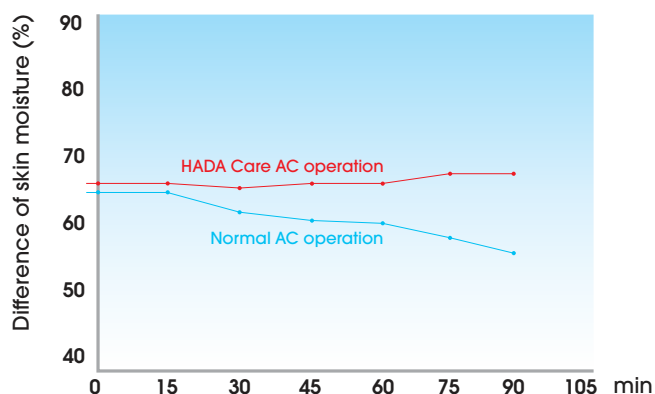

HADA Care modes indvirkning på fugtigheden i huden