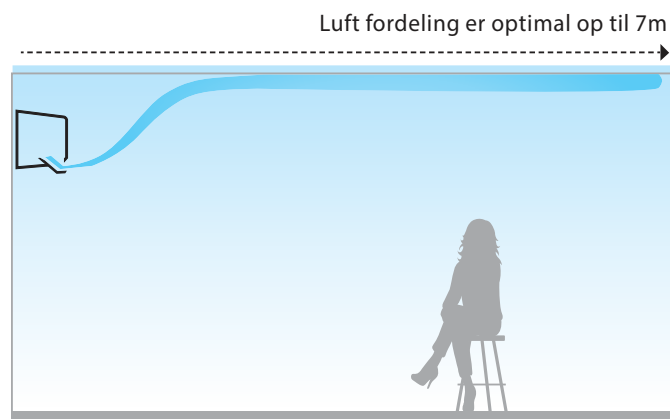

## HADA Care Flow

Indstil louveren til at give en mere indirekte indblæsning, som sikrer en mere ensartet rumtemperatur.

•Toshiba HADA Care mode sørger for, at din hud og øjne ikke bliver tørre.

Test room condition length >10m\*