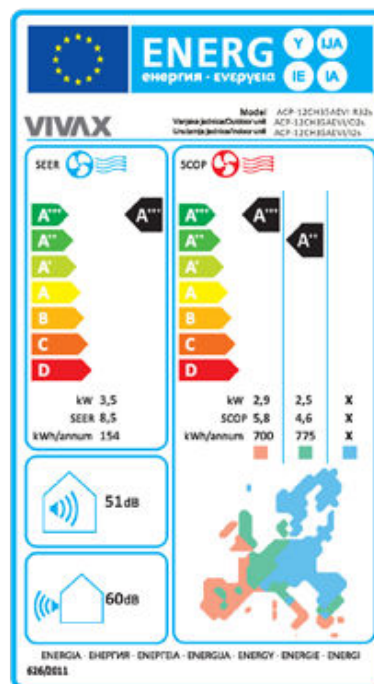

Vægopdelingsystem

V Design

A+++ Køling SEER 8,5
A++ Opvarmning SCOP 4,6

ENERGIBESPARELSE

R32
gas

Nattilstand

Energispar-
etilstand

1,0 W
Standby

3D
luftstrøm

Mono- og
multikompati-
bilitet

Køling

Model	ACP-12CH35AEVIs R32
Kapacitet (W)	3517 (1377-4308)
Energieffektivitetsklasse	A+++
SEER energieffektivitet	8,5
Køledriftsområde	-15 °C ≤ T ≤ 50 °C
Estimeret belastning på køling (W)	3500
Indgangseffekt (W)	1034 (130-1650)

OPVARMNING

OFF

KØLING

FARVEPANEL

Ud over det attraktive spejldesign på V design klimaanslættet i 2 farver, viser forskellig LED-belysning, i hvilken tilstand enheden er placeret. I t lyser blå i køletilstand og rødt i varmetilstand.

A+++ | A++

A+++ energiklasse i køling og A++ energiklasse i varme sikrer overlegen energieffektivitet med betydelige energibesparelser.

3D-LUFTSTRØM

Det retningsbestemte luftudtag bevæger sig automatisk vandret og lodret og dirigerer luftstrømmen til at fylde hvert hjørne af rummet.